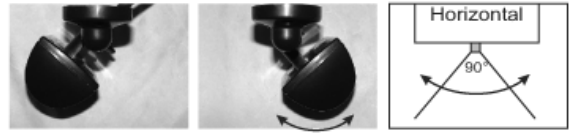

MAAPIIKKI

JALUSTA

SEINÄKIINNIKE

Horizontal

90°

Vertical

45°

5m