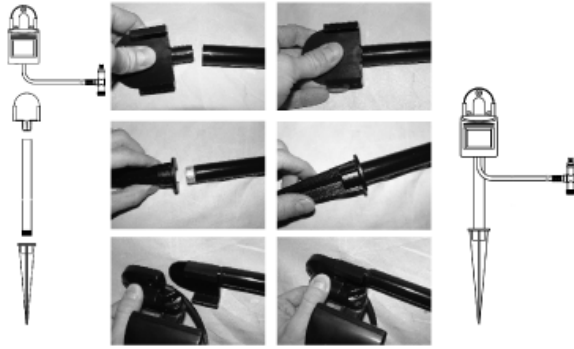

MAAPIIKKI

JALUSTA

SEINÄKIINNIKE

Horizontal

90°

Vertical

45°

5m