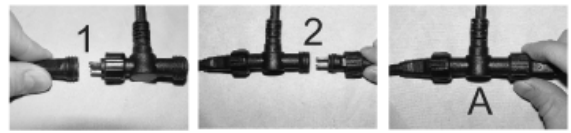

MAAPIIKKI

JALUSTA

SEINÄKIINNIKE

Horizontal

90°

Vertical

45°

5m