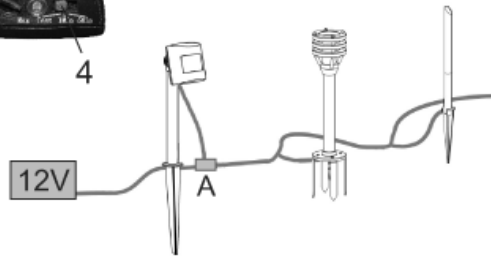

MAAPIIKKI

JALUSTA

SEINÄKIINNIKE

Horizontal

90°

Vertical

45°

5m

3 4

12V

A