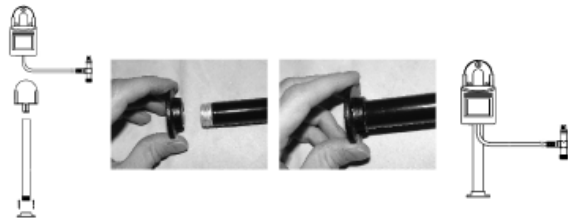

MAAPIIKKI

JALUSTA

SEINÄKIINNIKE

Horizontal

90°

Vertical

45°

5m